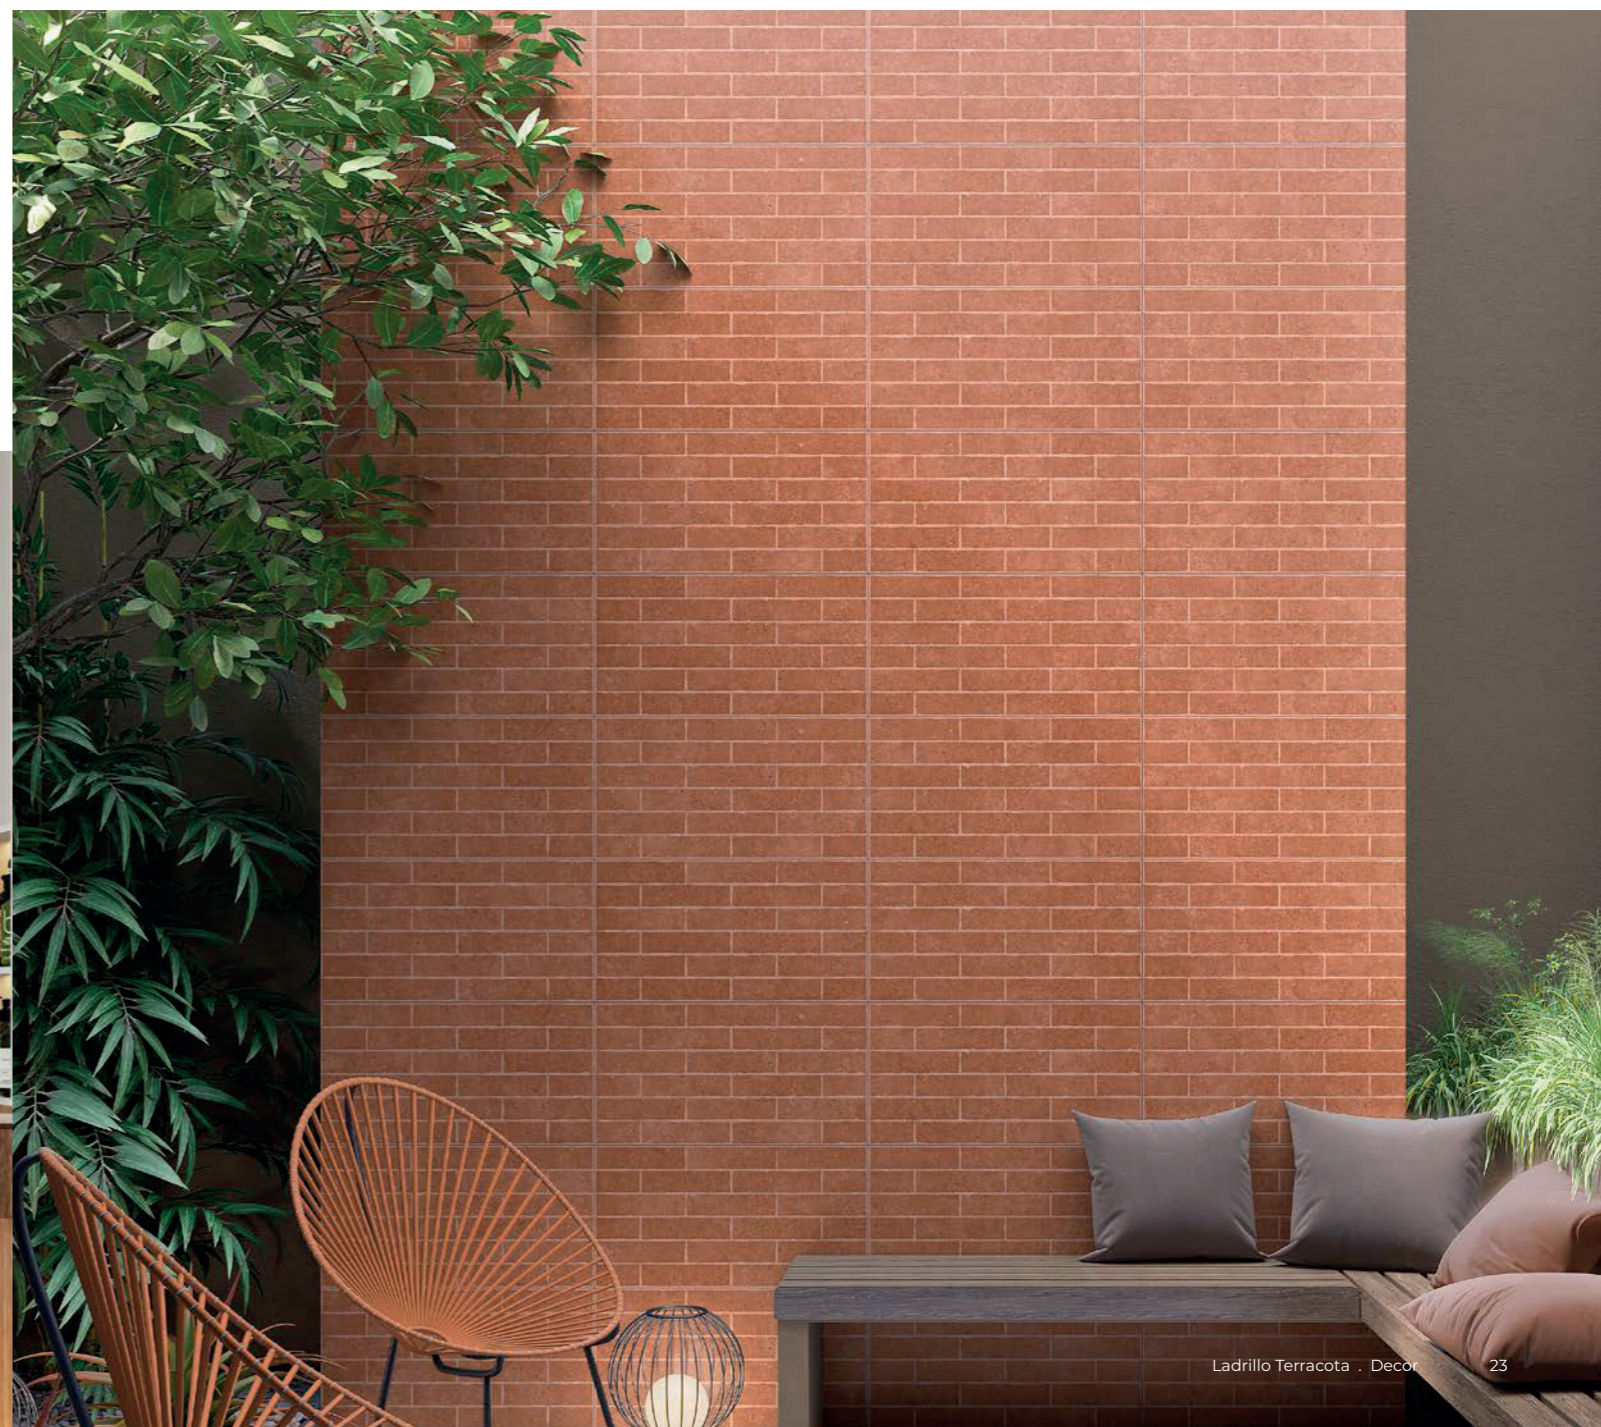

Decor

Impermeável e 100% resistente à mancha d'água.
Retificado . Permite junta mínima de 2mm.
Linha com produtos coordenados.
Linha com produtos multi texturas e multi formatos.

Linha
Supreme 39x75,5 e 38x74,5

Anticato Rosso

RU 539015 . Rústico
39x75,5 . 6 Faces . V3 . LA

Anticato Romano

RU 539016 . Rústico
39x75,5 . 6 Faces . V3 . LA

Ferre-

RU 539010 . Rústico
39x75,5 . 6 Faces . V3 . LA

Square Gray

AC 539009 . Acetinado
39x75,5 . 4 Faces . V3 . LA

Square Mont Blanc

AC 539008 . Acetinado
39x75,5 . 4 Faces . V3 . LA

Coliseu

PR 538001 . Polido
38x74,5 . 1 Face . V1 . LA

Decor

Boreal Gray

AC 539000 . Acetinado
39x75,5 . 4 Faces . V3 . LA

Ladrillo Red

RU 539004 . Rústico
39x75,5 . 4 Faces . V3 . LA

🕒 Lançamento

Ladrillo Terracota

RU 539018 . Rústico
39x75,5 . 6 Faces . V3 . LA